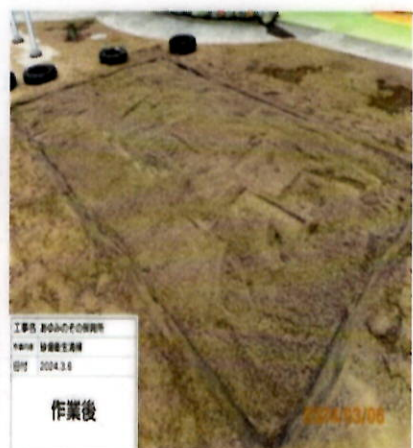

砂場清掃対策済公園

あゆみのその保育所様は子ども達を守る為、砂場清掃(殺菌処理・攪拌処理・抗菌砂処理)を実施されました。

砂場清掃の重要性

～ 砂場はどんな遊具より優れている ～

- 砂場は、子ども達の自由な発想を呼び覚まします。
- 一人でも、集団でも遊べる。
- 何時間遊んでも飽きない。
- 親(大人)と子どもが一緒になって遊べる。
- どんな形にも創りあげられる。

清掃効果

砂がホカホカになります。
砂中のゴミ、危険物を粉碎
しないで収集できます。大
腸菌などの雑菌を除去し、
定期的に行うことにより、
掘り返し、殺菌、消毒の一

そんな砂場を、子ども達が安全でそして健全に遊べるように、砂中のゴミ、危険物を取り除き、大腸菌・回虫卵の元となる糞を砂中から収集し取り除き、殺菌します。

施工写真

施工日：2024年3月6日実施

施工箇所：あゆみのその保育所

私たちは、これからも子どもたちの明るい未来を、危険から守る為、日々努力されている保育所様と一緒に考えます。

【お問合せ】

有限会社 アクトムラカミ

〒610-0252